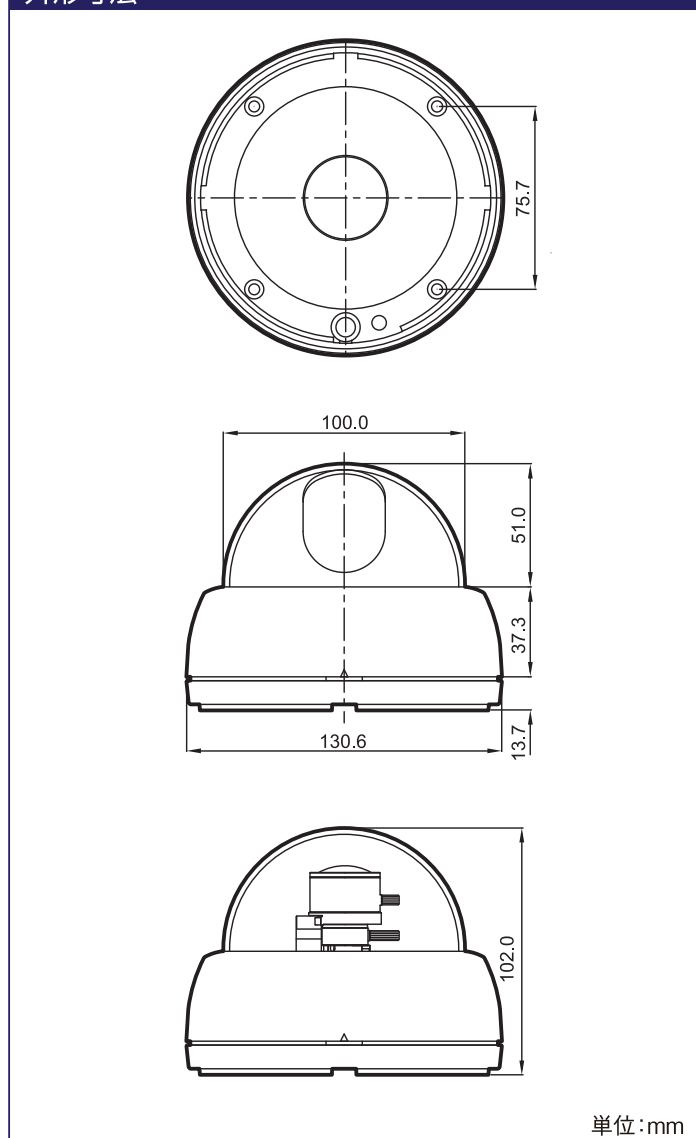

バリフォーカルレンズ内蔵ドームカメラ **DBM-20VFA**

本体希望小売価格 **115,500**円(税抜110,000円)
 <バリフォーカルレンズ>

600TV本
 プライバシー
 マイク付
 RoHS対応
MONALISA

特長

- 1/3 インチ SONY Super HAD CCD II 600TV本
- トゥルーデイナイト (ICR)
- オートゲインコントロール
- BLC (逆光補正機能)
- プライバシーゾーン、ミラー反転機能
- モーション検知機能

製品仕様

信号形式	NTSC
走査方式	2:1 インターレース
走査周波数	水平
撮像素子	1/3インチ SONY Super HAD CCD II
総画素数	41万画素 811(H)×508(V)
有効画素数	38万画素 768(H)×494(V)
水平解像度	600 TV 本 (BW 650TV 本)
映像出力	1.0V p-p (75Ω、コンポジット)
S/N 比	50dB 以上 (AGC OFF)
レンズ	DC アイリスバリフォーカルレンズ内蔵 (f=2.8 ~ 10.5mm)
レンズ画角	H78°×V62° ~ H26.1°×V19.9°
デイ&ナイトタイプ	AUTO、COLOR、B/W、EXT
最低被写体照度	カラー: 0.05Lux (AGC MAX時) 白黒 (ICR): 0.005Lux
OSD 言語	英語 / 中国語
デジタルノイズリダクション	LOW / MIDDLE / HIGH / OFF
ホワイトバランス	オート
AGC、BLC	ON / OFF
SBLC	OFF / LOW / MIDDLE / HIGH
フリッカーレス	ON / OFF
プライバシーゾーン	ON / OFF (4ヶ所プログラム可能)
モーション検出	ON / OFF (4ヶ所プログラム可能)
ミラー機能	水平
シャッタースピード	1/60 ~ 1/120,000 秒
マイク	マイク付
電源	DC 12V (10V ~ 15V)
消費電力	180mA 最大 2.2W
動作保証温度 / 湿度	-5° ~ +40°C / —
外形寸法	φ100 (ドーム径) × 130.6 (幅) × 102 (高さ) mm
重量	約 272g
規格認証	RoHS

外形寸法

■お問い合わせ先